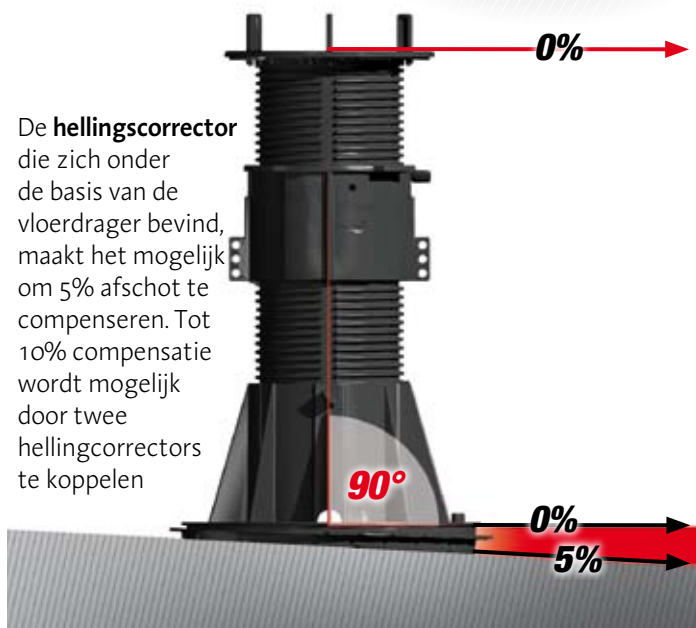

Driehoekige tegel

Zeshoekige tegel

Driehoekige tegel

Vijfhoekige tegel

360°

Onafhankelijke Tabs worden gefixeerd op het hoofd van de vloerdrager en, dank zij hun **rotatiemogelijkheid van 360°**, volgen zij de lijnen van de tegel perfect.

Vloerdrager BC-5
verstelbaar van 100 tot 200 mm

Hellingcorrector van 0% to 5%

De **hellingscorrector** die zich onder de basis van de vloerdrager bevindt, maakt het mogelijk om 5% afschot te compenseren. Tot 10% compensatie wordt mogelijk door twee hellingscorrectors te koppelen