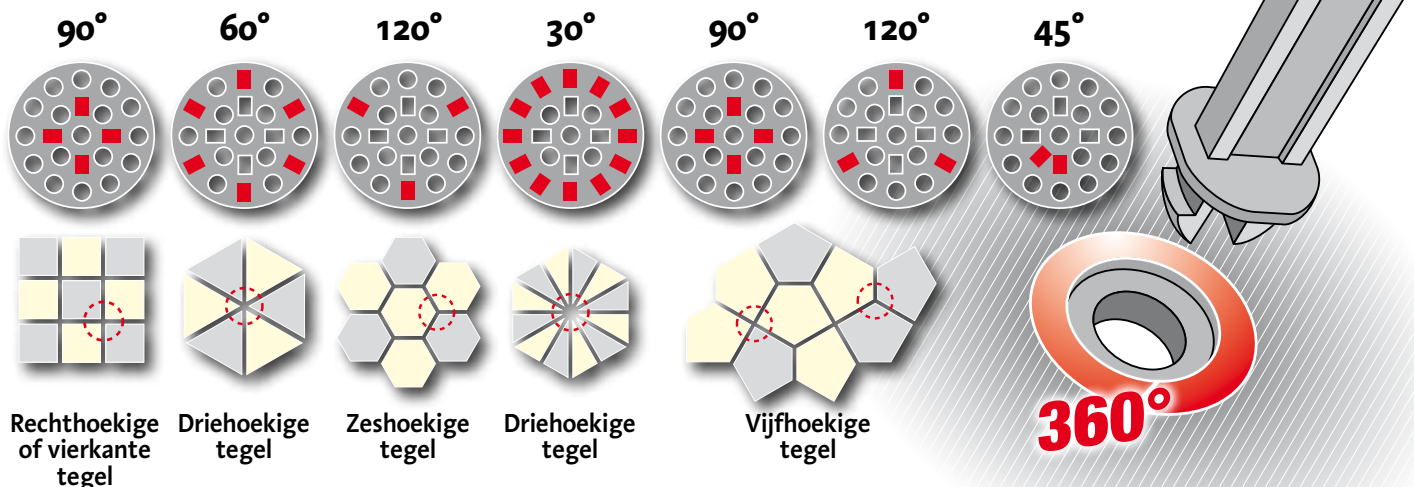

Uw eigen creativiteit is de enige beperking!

Met de BC-serie, kunt u mbv. een nieuwe fixatietechniek van de Tabs op creatieve wijze tegels scheiden en daarmee nieuwe horizonten verkennen.

Rechthoekige of vierkante tegel

Driehoekige tegel

Zeshoekige tegel

Driehoekige tegel

Vijfhoekige tegel

360°

Onafhankelijke Tabs worden gefixeerd op het hoofd van de vloerdrager en, dank zij hun **rotatiemogelijkheid van 360°**, volgen zij de lijnen van de tegel perfect.

Vloerdrager BC-5
verstelbaar van 100 tot 200 mm

Hellingcorrector van 0% to 5%

De **hellingscorrector** die zich onder de basis van de vloerdrager bevindt, maakt het mogelijk om 5% afschot te compenseren. Tot 10% compensatie wordt mogelijk door twee hellingscorrectors te koppelen