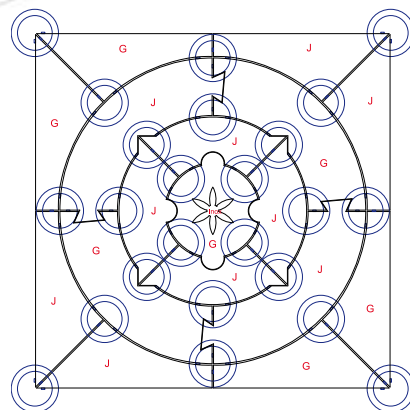

Architect : Xavier Jeanette (Luik)