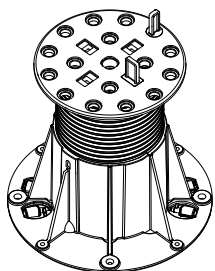

Uw eigen creativiteit is de enige beperking!

Met de BC-serie, kunt u mbv. een nieuwe fixatietechniek van de Tabs op creatieve wijze tegels scheiden en daarmee nieuwe horizonten verkennen.

Rechthoekige of vierkante tegel

Driehoekige tegel

Zeshoekige tegel

Driehoekige tegel

Vijfhoekige tegel

360°

Onafhankelijke Tabs worden gefixeerd op het hoofd van de vloerdrager en, dank zij hun **rotatiemogelijkheid van 360°**, volgen zij de lijnen van de tegel perfect.

Vloerdrager BC-5
verstelbaar van 100 tot 200 mm

Hellingcorrector van 0% to 5%

De **hellingscorrector** die zich onder de basis van de vloerdrager bevindt, maakt het mogelijk om 5% afschot te compenseren. Tot 10% compensatie wordt mogelijk door twee hellingscorrectors te koppelen