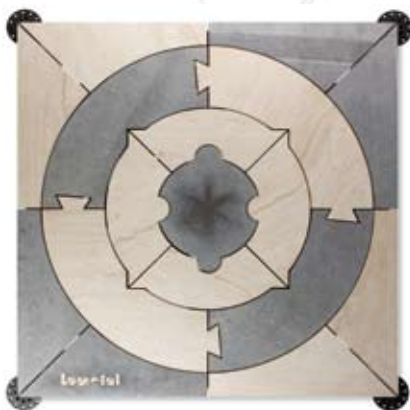

Architect : Xavier Jeanette (Luik)